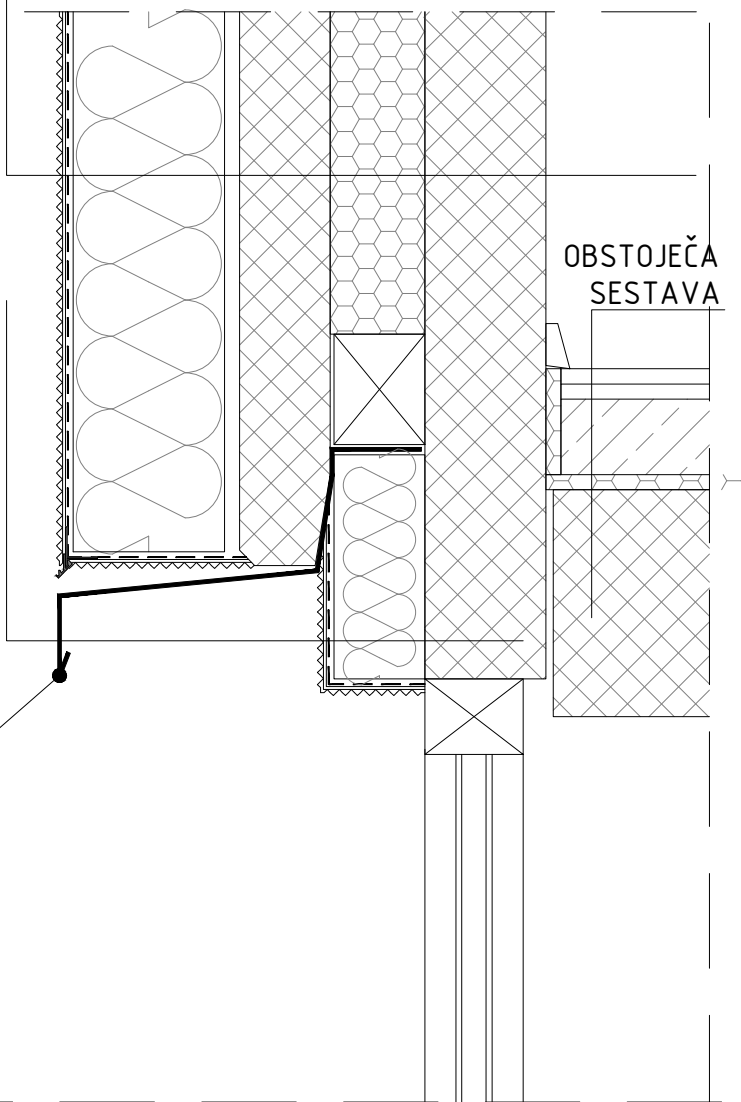

AB stena 8 cm  
 EPS 6 cm  
 AB fasadni element 6 cm  
 BAUMIT STARCONTACT LIGHT  
 BAUMIT MINERAL PLUS 10 cm  
 BAUMIT STARCONTACT LIGHT x2  
 BAUMIT STARTEX x2  
 BAUMIT UNIPRIMER  
 BAUMIT STELLAPORTOP

AB stena 8 cm  
 BAUMIT STARCONTACT LIGHT  
 BAUMIT MINERAL PLUS 5 cm  
 BAUMIT STARCONTACT LIGHT  
 BAUMIT STARTEX  
 BAUMIT UNIPRIMER  
 BAUMIT STELLAPORTOP

ODKAPNA PLOČEVINA

ENERGETSKA SANACIJA FASADE OBJEKTA